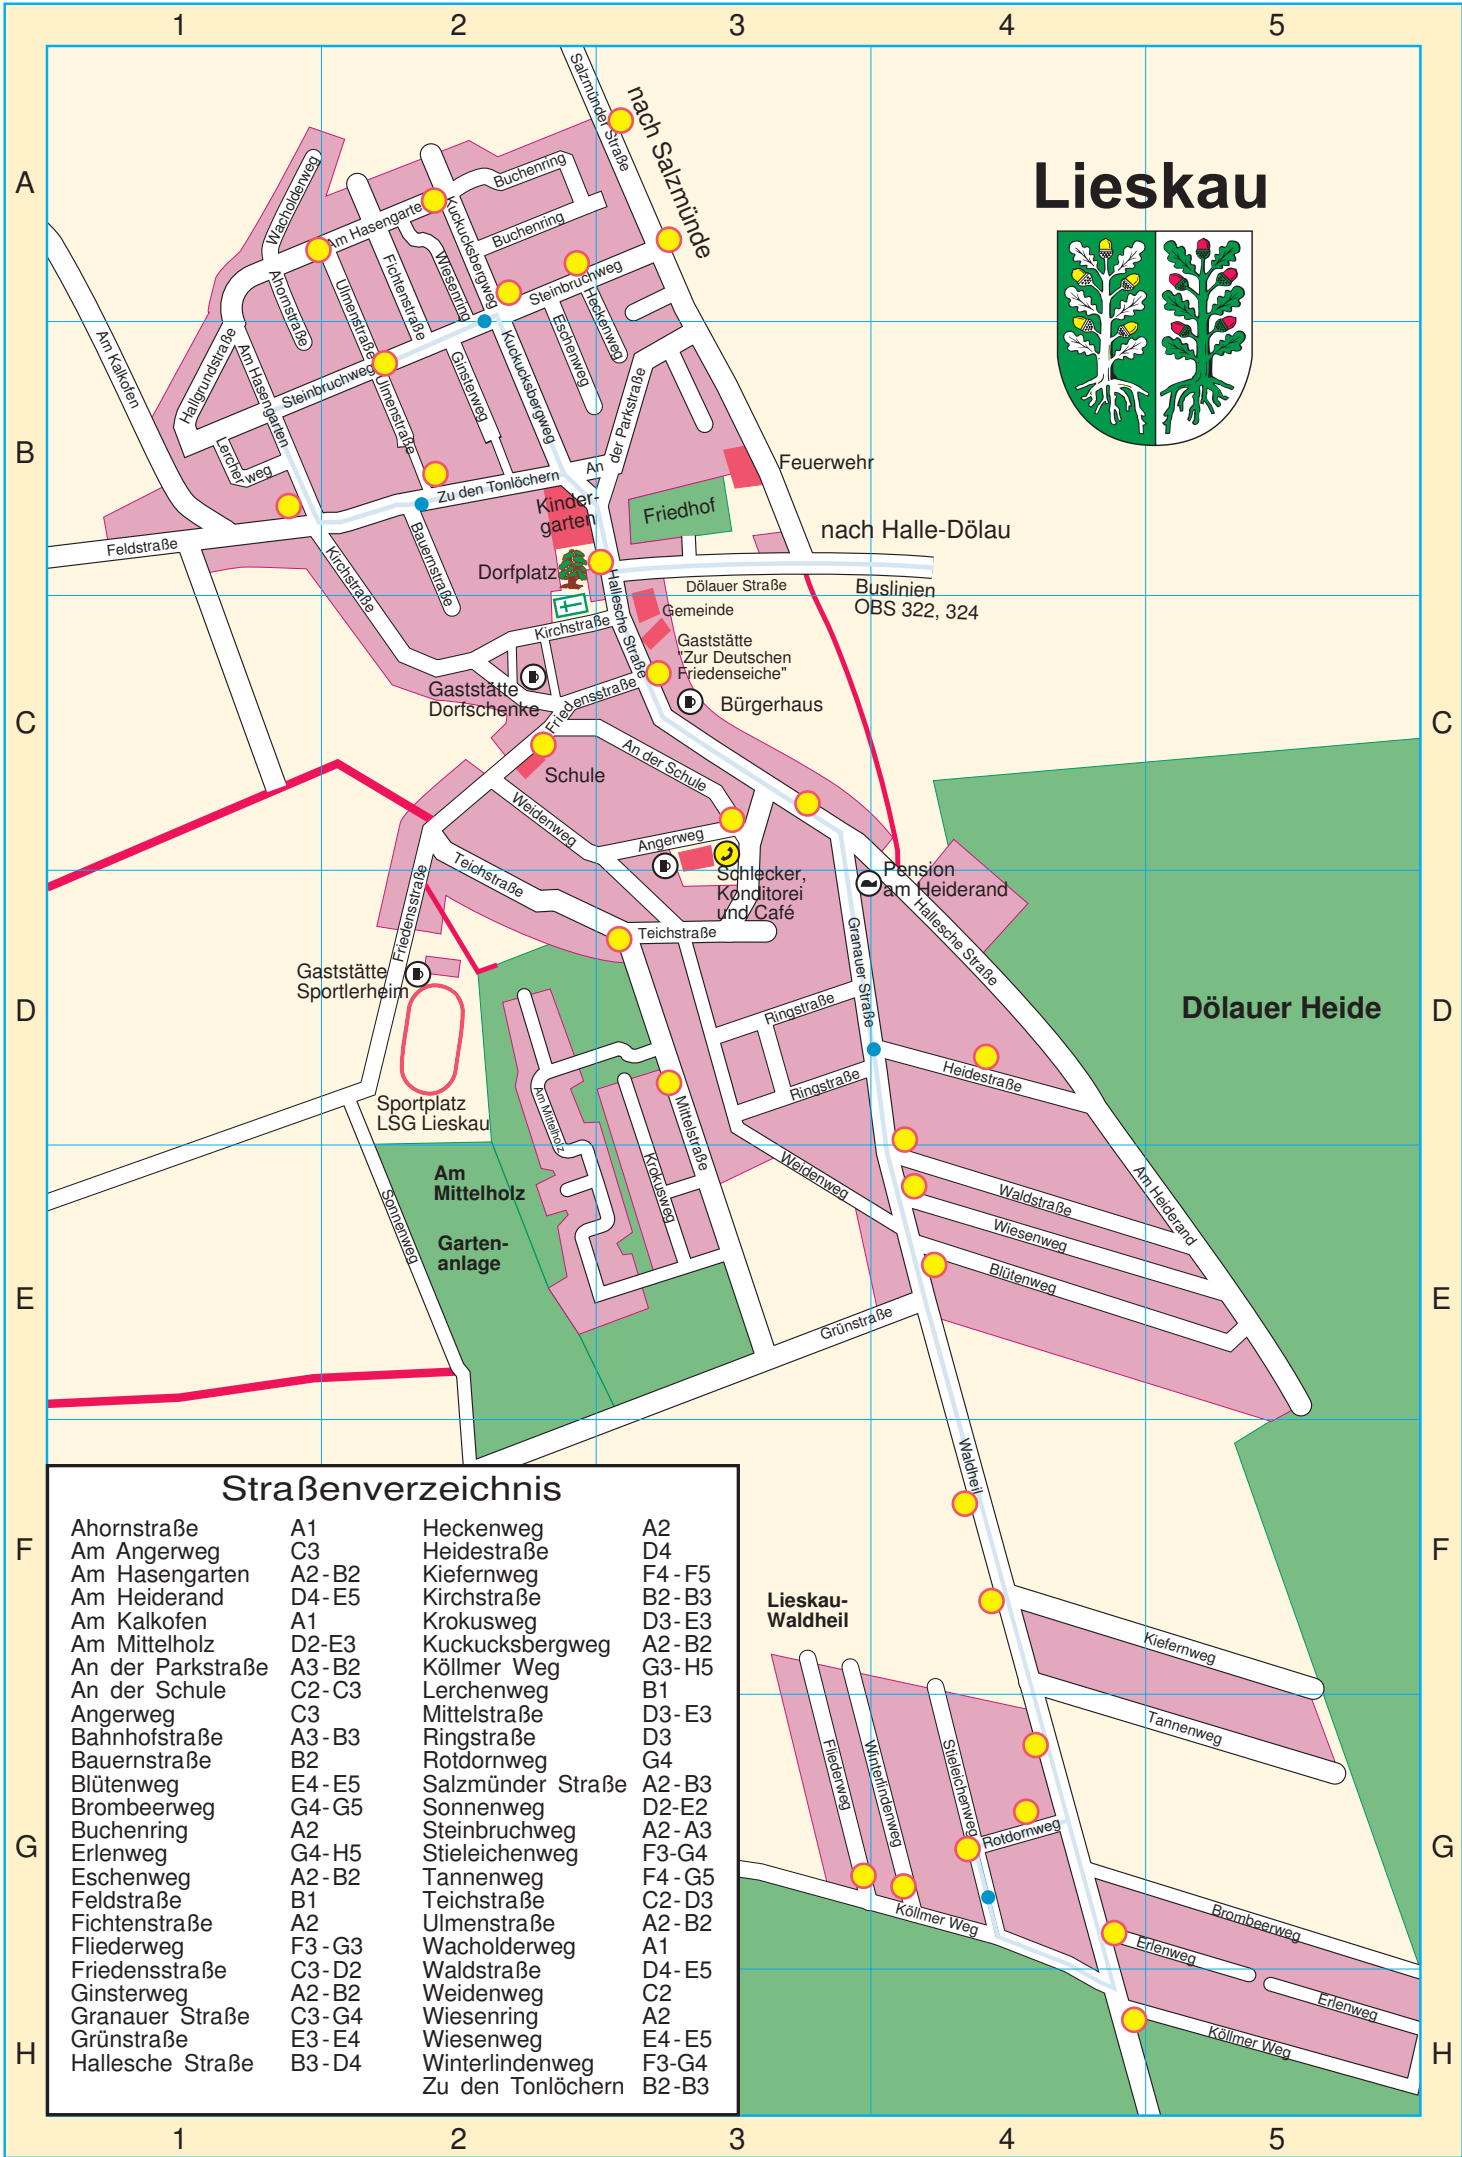

Lieskau

Straßenverzeichnis

Am Hornstraße	A1	Heckenweg	A2
Am Angerweg	C3	Heidestraße	D4
Am Hasengarten	A2-B2	Kiefernweg	F4-F5
Am Heiderand	D4-E5	Kirchstraße	B2-B3
Am Kalkofen	A1	Krokusweg	D3-E3
Am Mittelholz	D2-E3	Kuckucksbergweg	A2-B2
An der Parkstraße	A3-B2	Köllmer Weg	G3-H5
An der Schule	C2-C3	Lerchenweg	B1
Angerweg	C3	Mittelstraße	D3-E3
Bahnhofstraße	A3-B3	Ringstraße	D3
Bauernstraße	B2	Rotdornweg	G4
Blütenweg	E4-E5	Salzmünder Straße	A2-B3
Brombeerweg	G4-G5	Sonnenweg	D2-E2
Buchenring	A2	Steinbruchweg	A2-A3
Erlenweg	G4-H5	Stieleichenweg	F3-G4
Eschenweg	A2-B2	Tannenweg	F4-G5
Feldstraße	B1	Teichstraße	C2-D3
Fichtenstraße	A2	Ulmenstraße	A2-B2
Fliederweg	F3-G3	Wacholderweg	A1
Friedensstraße	C3-D2	Waldstraße	D4-E5
Ginsterweg	A2-B2	Weidenweg	C2
Granauer Straße	C3-G4	Wiesenring	A2
Grünstraße	E3-E4	Wiesenweg	E4-E5
Hallesche Straße	B3-D4	Winterlindenweg	F3-G4
		Zu den Tnlöchern	B2-B3